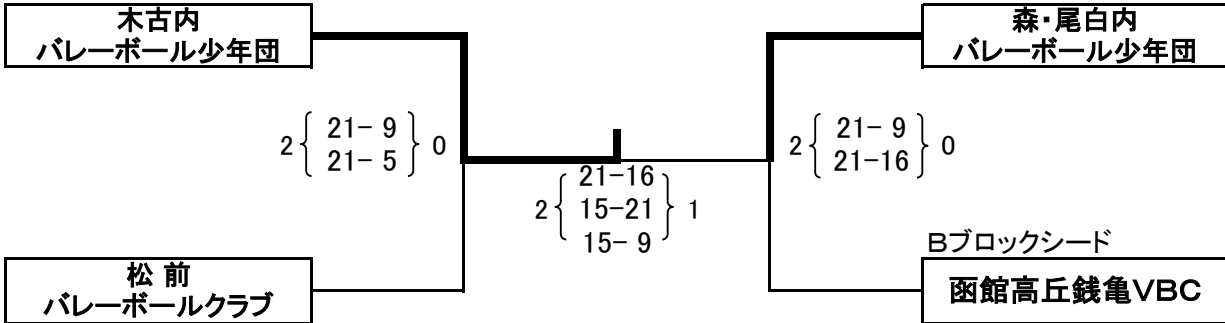

【決勝トーナメント】

Aブロックシード

Bブロックシード

函館高丘銭亀VBC