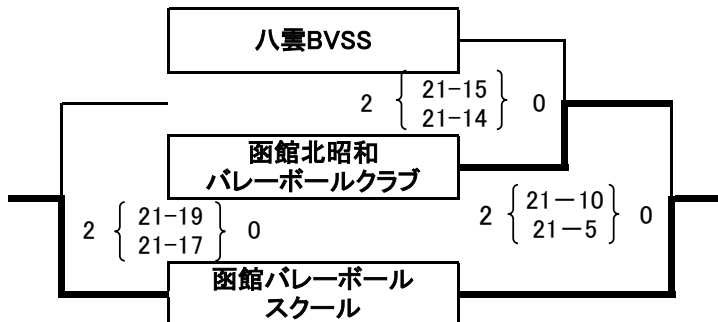

【第3・第4代表決定戦】

【第5・第6代表順位決定戦】

9/23(日) 函館市立港小学校(Bコート)

【第7～9代表順位決定戦】

9/23(日) 函館市立亀田小学校(Cコート)

※ 予選終了後、赤川小学校で抽選を行う。

※ 全チームが1勝1敗で並んだ場合、セット率、得失点率によって順位を決定する。

優勝	知内パレーボールクラブ
準優勝	函館ききょうホープス
第3位(第3代表)	函館亀田凶ピリッツ
第3位(第4代表)	北斗リトルウィッチ
第5代表	上ノ国夷王ジュニア
第6代表	函館港ジュニアパレーボールクラブ
第7代表	函館パレーボールスクール
第8代表	函館北昭和パレーボールクラブ
第9代表	八雲BVSS