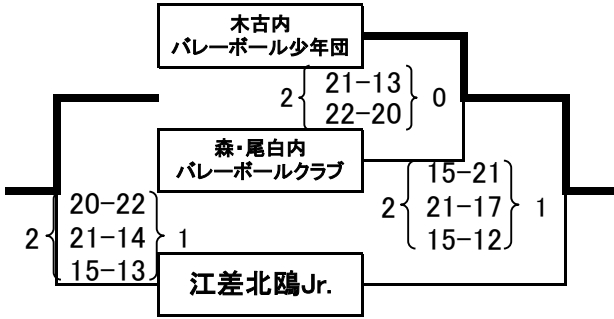

第38回 道新カップ北海道小学生バレーボール大会 道南大会 函館地区予選 組み合わせ

<男女混合の部>

9/23(日) 函館市立金堀小学校(D・Eコート)

【予選】

<Aブロック> (第1シードが入る)

<Bブロック> (第2シードが入る)

- ※ Aブロックのシードチームが1回戦で負けた場合には、そのシードチームに勝ったチームをそのブロックのシードとする。
- ※ Bブロックは3チームによる総当たり戦とする。シード権は、予選を1位で通過したチームに与える。
- ※ 全チームが1勝1敗で並んだ場合、セット率、得失点率によって順位を決定する。
- ※ 決勝トーナメントの抽選は、予選リーグ終了後に本部席前にて行う。

※5チームが、11月3日・4日の道南大会(室蘭市)の優先出場権を得る。

第38回 道新カップ北海道小学生バレーボール大会 道南大会 函館地区予選 組み合わせ

＜女子の部＞

9/23(日)

函館市立港小学校(A・Bコート)

函館市立亀田小学校(Cコート)

【 予 選 】

＜Aブロック＞ (第1シードが入る)

＜Bブロック＞ (第2シードが入る)

＜Cブロック＞ (第3・4シードが入る)

- ※ 3チームによる総当たり戦とする。シード権は、予選を1位で通過したチームに与える。
- ※ Cブロックについては、1位通過のチームが第3シード、2位通過のチームが第4シードとする。
- ※ 全チームが1勝1敗で並んだ場合、セット率、得失点率によって順位を決定する。
- ※ 決勝トーナメントの抽選は、予選リーグ終了後に函館市立港小学校にて行う。