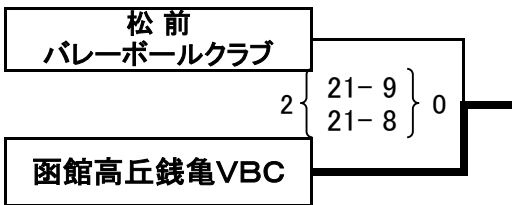

【第3・4代表決定戦】