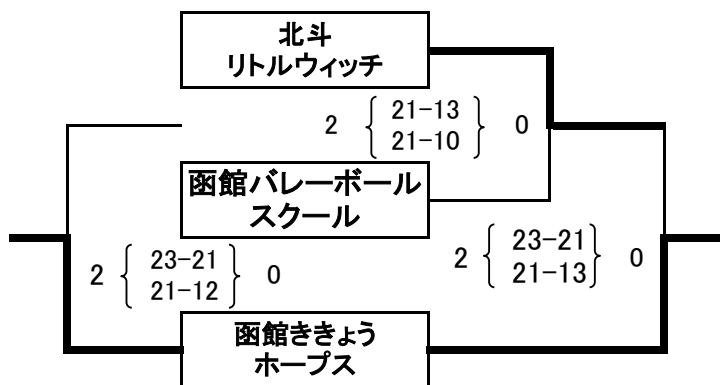

※5チームが、11月3日・4日の道南大会(室蘭市)の優先出場権を得る。

第38回 道新カップ北海道小学生バレーボール大会 道南大会 函館地区予選 組み合わせ

＜女子の部＞

9/23(日)

函館市立港小学校(A・Bコート)

函館市立亀田小学校(Cコート)

【 予 選 】

＜Aブロック＞ (第1シードが入る)

＜Bブロック＞ (第2シードが入る)

＜Cブロック＞ (第3・4シードが入る)

- ※ 3チームによる総当たり戦とする。シード権は、予選を1位で通過したチームに与える。
- ※ Cブロックについては、1位通過のチームが第3シード、2位通過のチームが第4シードとする。
- ※ 全チームが1勝1敗で並んだ場合、セット率、得失点率によって順位を決定する。
- ※ 決勝トーナメントの抽選は、予選リーグ終了後に函館市立港小学校にて行う。