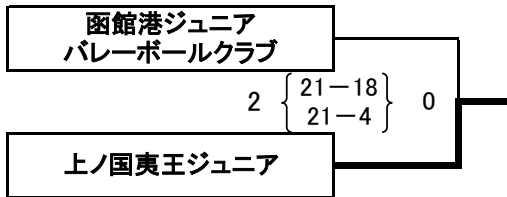

【第5・第6代表順位決定戦】

9/23(日) 函館市立港小学校(Bコート)