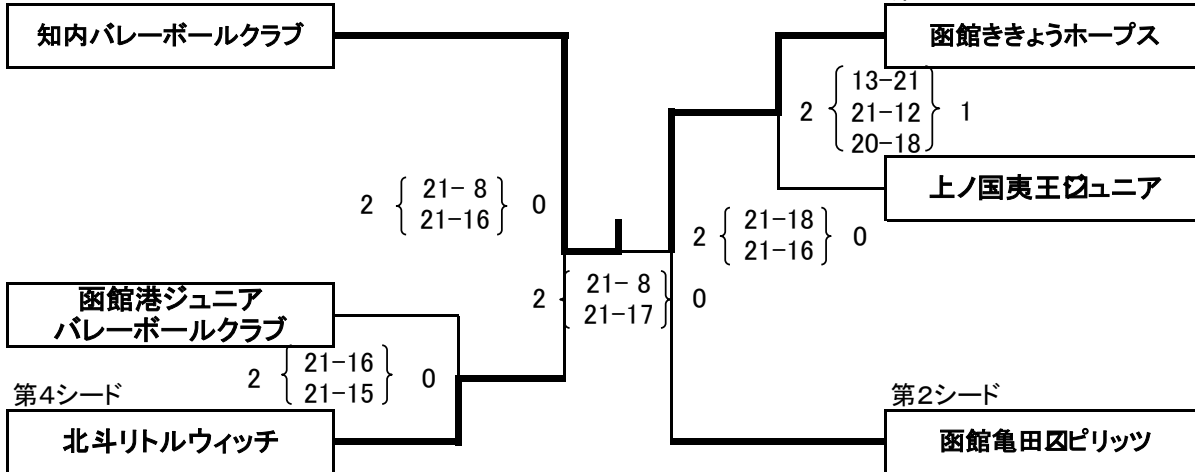

＜Bブロック＞ (第2シードが入る)

＜Cブロック＞ (第3・4シードが入る)

- ※ 3チームによる総当たり戦とする。シード権は、予選を1位で通過したチームに与える。
- ※ Cブロックについては、1位通過のチームが第3シード、2位通過のチームが第4シードとする。
- ※ 全チームが1勝1敗で並んだ場合、セット率、得失点率によって順位を決定する。
- ※ 決勝トーナメントの抽選は、予選リーグ終了後に函館市立港小学校にて行う。

<女子の部>

【決勝トーナメント】

9/23(日)

函館市立港小学校(A・Bコート)

9/24(月)

函館市立亀田小学校(Cコート)

第1シード

第3シード