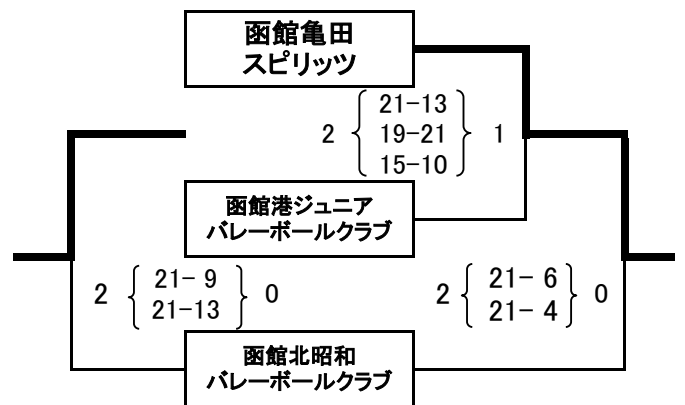

※5チームが、11月3日・4日の道南大会(室蘭市)の優先出場権を得る。

第38回 道新カップ北海道小学生バレーボール大会 道南大会 函館地区予選 組み合わせ

＜女子の部＞

9/23(日)

函館市立港小学校(A・Bコート)

函館市立亀田小学校(Cコート)

【 予 選 】

＜Aブロック＞ (第1シードが入る)

＜Bブロック＞ (第2シードが入る)

＜Cブロック＞ (第3・4シードが入る)

- ※ 3チームによる総当たり戦とする。シード権は、予選を1位で通過したチームに与える。
- ※ Cブロックについては、1位通過のチームが第3シード、2位通過のチームが第4シードとする。
- ※ 全チームが1勝1敗で並んだ場合、セット率、得失点率によって順位を決定する。
- ※ 決勝トーナメントの抽選は、予選リーグ終了後に函館市立港小学校にて行う。