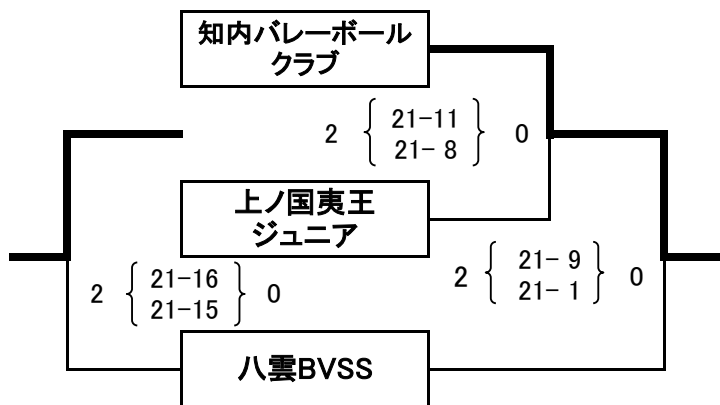

※5チームが、11月3日・4日の道南大会(室蘭市)の優先出場権を得る。

第38回 道新カップ北海道小学生バレーボール大会 道南大会 函館地区予選 組み合わせ

＜女子の部＞

9/23(日)

函館市立港小学校(A・Bコート)

函館市立亀田小学校(Cコート)

【 予 選 】

＜Aブロック＞ (第1シードが入る)

＜Bブロック＞ (第2シードが入る)

＜Cブロック＞ (第3・4シードが入る)

- ※ 3チームによる総当たり戦とする。シード権は、予選を1位で通過したチームに与える。
- ※ Cブロックについては、1位通過のチームが第3シード、2位通過のチームが第4シードとする。
- ※ 全チームが1勝1敗で並んだ場合、セット率、得失点率によって順位を決定する。
- ※ 決勝トーナメントの抽選は、予選リーグ終了後に函館市立港小学校にて行う。