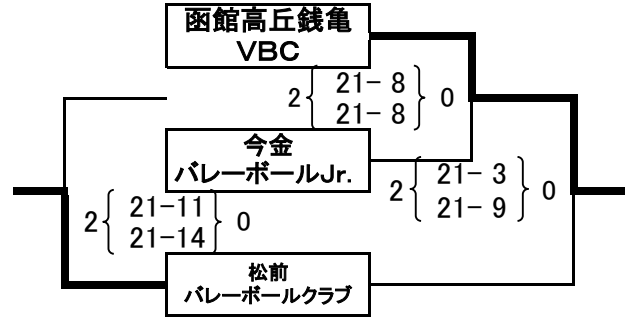

第38回 道新カップ北海道小学生バレーボール大会 道南大会 函館地区予選 組み合わせ

<男女混合の部>

9/23(日) 函館市立金堀小学校(D・Eコート)

【予選】

<Aブロック> (第1シードが入る)

<Bブロック> (第2シードが入る)

- ※ Aブロックのシードチームが1回戦で負けた場合には、そのシードチームに勝ったチームをそのブロックのシードとする。
- ※ Bブロックは3チームによる総当たり戦とする。シード権は、予選を1位で通過したチームに与える。
- ※ 全チームが1勝1敗で並んだ場合、セット率、得失点率によって順位を決定する。
- ※ 決勝トーナメントの抽選は、予選リーグ終了後に本部席前にて行う。

＜Bブロック＞ (第2シードが入る)

＜Cブロック＞ (第3・4シードが入る)

- ※ 3チームによる総当たり戦とする。シード権は、予選を1位で通過したチームに与える。
- ※ Cブロックについては、1位通過のチームが第3シード、2位通過のチームが第4シードとする。
- ※ 全チームが1勝1敗で並んだ場合、セット率、得失点率によって順位を決定する。
- ※ 決勝トーナメントの抽選は、予選リーグ終了後に函館市立港小学校にて行う。