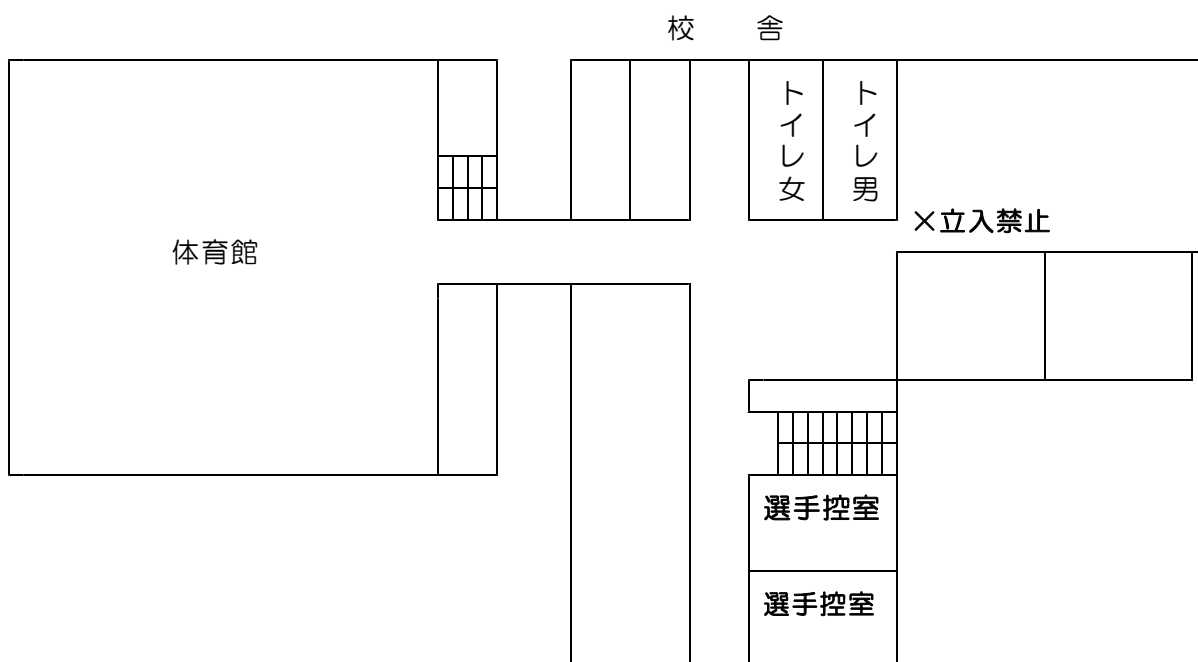

女子会場（函館中部高校）

バレーボール新人大会会場使用について

1. 1 開場は8：30です。
2. 2 バレー関係者の入り口は1F 体育館横の1カ所です。生徒正面玄関や職員玄関等は使用出来ません。
3. 3 土足は厳禁です。上履きと下足入れを必ず持参してください。
4. 4 2日目は通信教育の考査日です。廊下等で考査の妨げにならないようご協力ください。
5. 5 選手控室は協力して使用してください。貴重品の管理は各チームで行い、ゴミの持ち帰りにご協力ください。（体育館以外ではボールを使った練習を禁止）
6. 6 駐車場は体育館横を利用してください。（大型バスの駐車はご遠慮ください）
7. 7 不明な点、ご質問等ありましたら中部高校までご連絡下さい。（中部高校 52-0303 担当 石黒）

2F