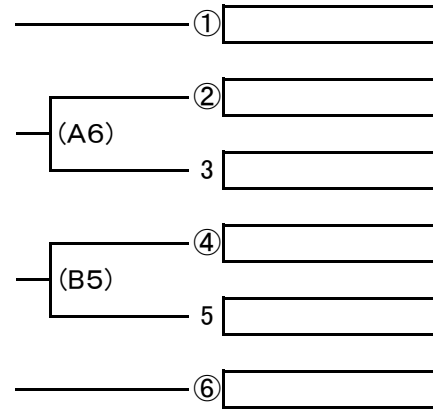

※シードチームが共に2勝の場合は  
シードチーム同士の試合は行わない

〈女子〉

会場 函館中部高等学校  
開場 8:30 競技開始 9:30

【予選ブロック戦】

【決勝トーナメント戦】

【男女決勝リーグ】

第2日

開場 8:30 競技開始 9:30

A1	第1シード ( )	第4シード ( )
B1	第2シード ( )	第3シード ( )
A2	第1シード ( )	第3シード ( )
B2	第2シード ( )	第4シード ( )
A3	第1シード ( )	第2シード ( )
B3	第3シード ( )	第4シード ( )

開場 8:30 競技開始 9:30

第1シード ( )	—	第4シード ( )	A1
第2シード ( )	—	第3シード ( )	B1
第1シード ( )	—	第3シード ( )	A2
第2シード ( )	—	第4シード ( )	B2
第1シード ( )	—	第2シード ( )	A3
第3シード ( )	—	第4シード ( )	B3