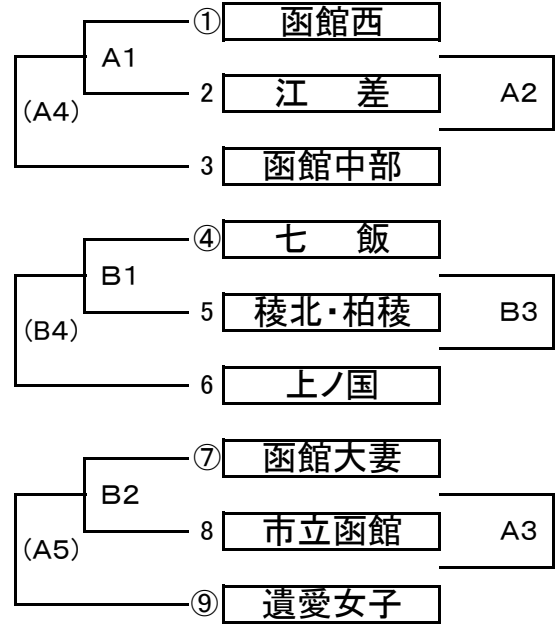

平成30年度 函館地区高等学校バレーボール新人戦大会  
兼 第14回北海道高等学校バレーボール新人大会函館地区予選会

第1日  
〈男子〉

会場 市立函館高等学校  
開場 8:30 競技開始 9:30

【リーグ戦】

グループ内でのリーグ戦を行い、各グループ  
上位2チームが2日目に進出する

A1	1	—	2	B1	5	—	6
A2	3	—	4	B2	7	—	8
A3	1	—	3	B3	5	—	7
A4	2	—	4	B4	6	—	8
A5	2	—	3	B5	6	—	7
A6	1	—	4	B6	5	—	8

※シードチームが共に2勝の場合は  
シードチーム同士の試合は行わない

〈女子〉

会場 函館中部高等学校  
開場 8:30 競技開始 9:30

【予選ブロック戦】

【決勝トーナメント戦】

【男女決勝リーグ】

第2日

開場 8:30 競技開始 9:30

A1	第1シード ( )	第4シード ( )
B1	第2シード ( )	第3シード ( )
A2	第1シード ( )	第3シード ( )
B2	第2シード ( )	第4シード ( )
A3	第1シード ( )	第2シード ( )
B3	第3シード ( )	第4シード ( )

開場 8:30 競技開始 9:30

第1シード ( )	—	第4シード ( )	A1
第2シード ( )	—	第3シード ( )	B1
第1シード ( )	—	第3シード ( )	A2
第2シード ( )	—	第4シード ( )	B2
第1シード ( )	—	第2シード ( )	A3
第3シード ( )	—	第4シード ( )	B3