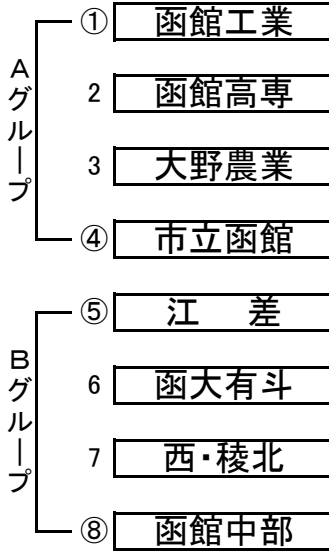

平成30年度 函館地区高等学校バレーボール新人戦大会  
兼 第14回北海道高等学校バレーボール新人大会函館地区予選会

第1日  
〈男子〉

会場 市立函館高等学校  
開場 8:30 競技開始 9:30

【リーグ戦】

グループ内でのリーグ戦を行い、各グループ  
上位2チームが2日目に進出する

A1	1	—	2	B1	5	—	6
A2	3	—	4	B2	7	—	8
A3	1	—	3	B3	5	—	7
A4	2	—	4	B4	6	—	8
A5	2	—	3	B5	6	—	7
A6	1	—	4	B6	5	—	8

※シードチームが共に2勝の場合は  
シードチーム同士の試合は行わない

〈女子〉

会場 函館中部高等学校  
開場 8:30 競技開始 9:30

【予選ブロック戦】

【決勝トーナメント戦】

【男女決勝リーグ】

第2日

開場 8:30 競技開始 9:30