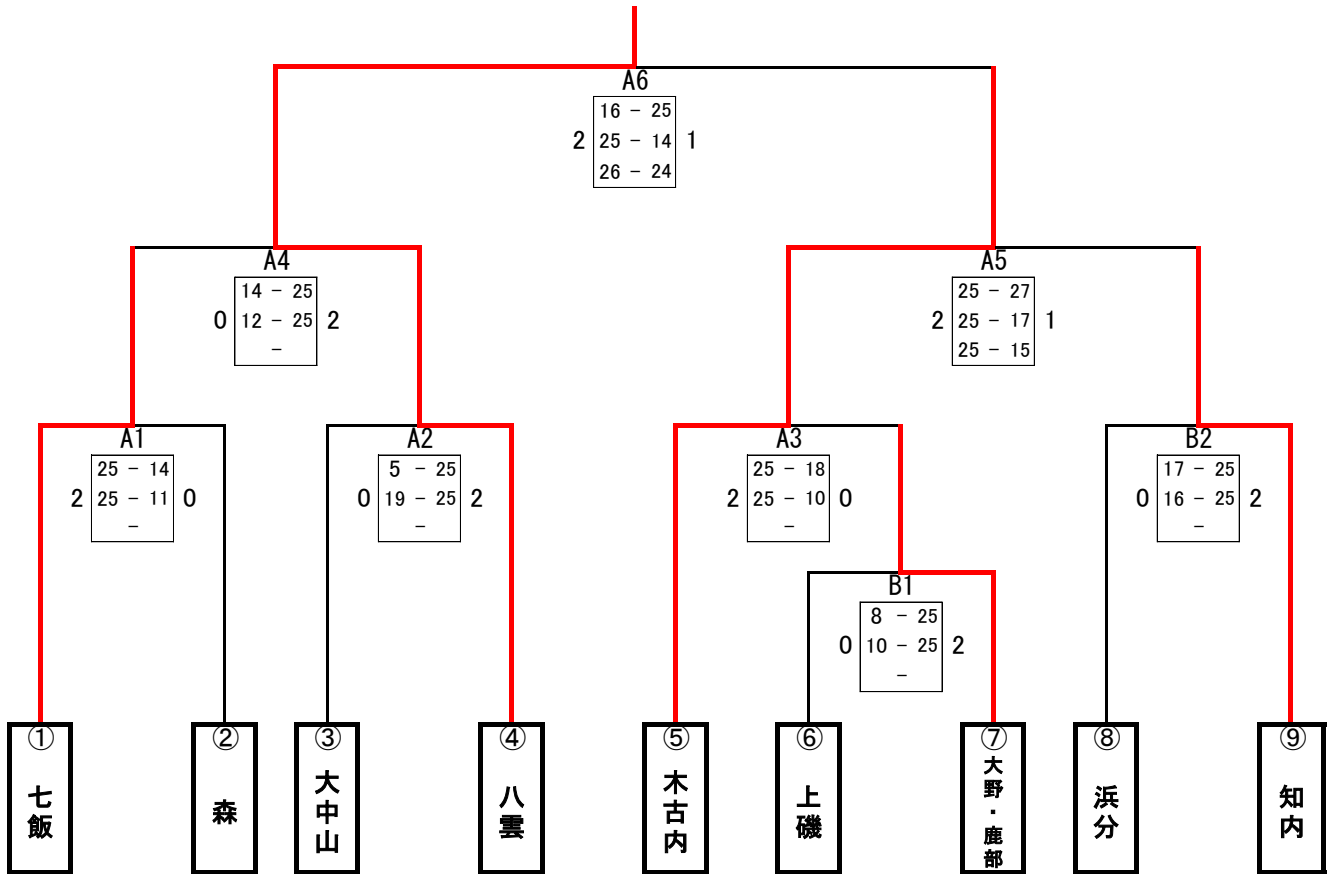

◀ 2日目 ▶

【男子決勝リーグ】

	森	木古内	上 磯	勝	負	得セット	失セット	セット率	得点	失点	得点率	順位
森		B3 16 - 25 10 - 25 - 26 50	B4 18 - 25 20 - 25 - 38 50	0	2	0	4	0	64	100	0.64	3
木古内	25 - 16 25 - 10 - 50 26		B5 25 - 8 25 - 15 - 50 23	2	0	4	0	Max	100	49	2.04	1
上 磯	25 - 18 25 - 20 - 50 38	8 - 25 15 - 25 - 23 50		1	1	2	2	1	73	88	0.83	2

### < 女子決勝トーナメントの抽選について >

- ・各グループの順位決定方法は競技規則(10)による。
  - ・各グループの1位チームは①、⑤、⑨の中で抽選を行う。
  - ・各グループの2位チームは②、④、⑦の中で抽選を行う。
  - ・各グループの3位チームは③、⑥、⑧の中で抽選を行う。
- ※抽選は1日目第5試合終了後、本部前で各チームキャプテンが行う。  
(それが不可能な場合は顧問または競技委員に一任とする)