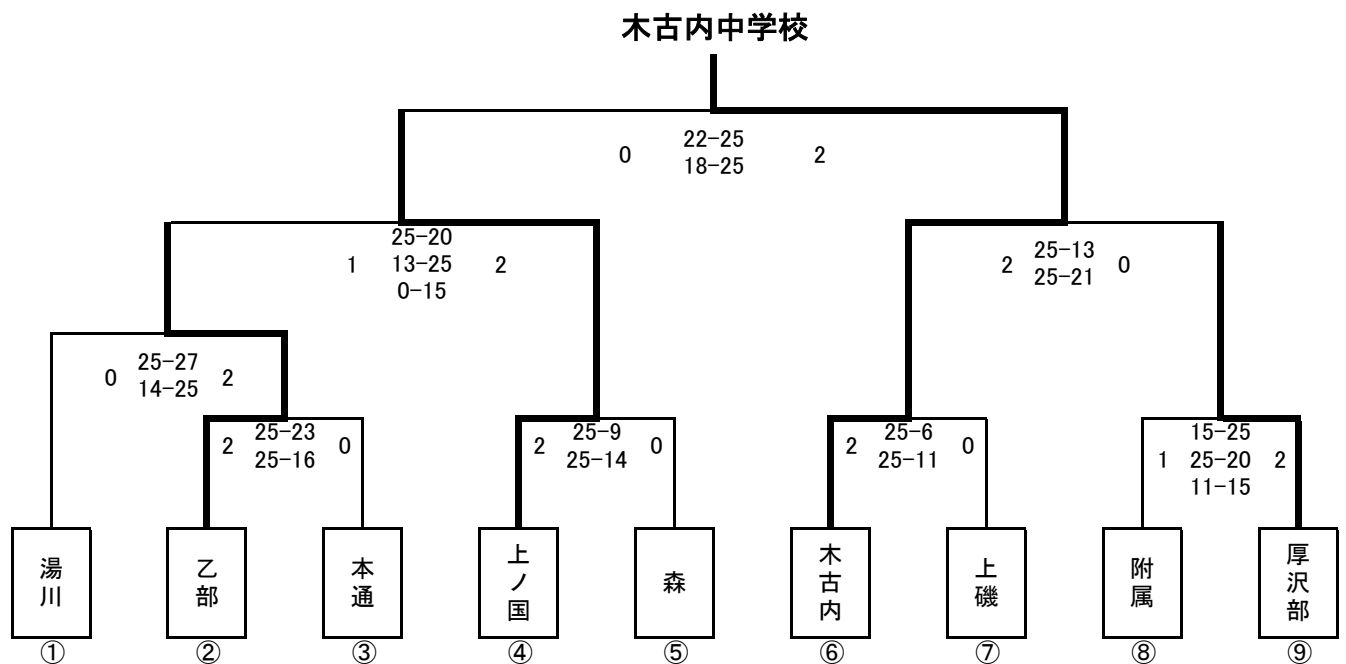

第43回 道南選抜中学校バレーボール上ノ国大会

2018/2/3(土)

女子予選リーグ

予選は2セットマッチ

A	上ノ国	上磯	附属
上ノ国	-	2 25 - 12 0 25 - 13	2 25 - 4 0 25 - 4
上磯	0 12 - 25 2 13 - 25	-	0 7 - 25 2 4 - 25
附属	0 4 - 25 2 4 - 25	2 25 - 7 0 25 - 4	-

B	厚沢部	木古内	本通
厚沢部	-	0 13 - 25 2 20 - 25	1 21 - 25 1 26 - 24
木古内	2 25 - 13 0 25 - 20	-	2 25 - 19 0 25 - 12
本通	1 25 - 21 1 24 - 26	0 19 - 25 2 12 - 25	-

C	森	湯川	乙部
森	-	0 17 - 25 2 20 - 25	0 23 - 25 2 20 - 25
湯川	2 25 - 17 0 25 - 20	-	1 22 - 25 1 25 - 17
乙部	2 25 - 23 0 25 - 20	1 25 - 22 1 17 - 25	-

女子決勝トーナメント

(順位) 優勝 木古内中
準優勝 上ノ国中
3位 厚沢部中
乙部中